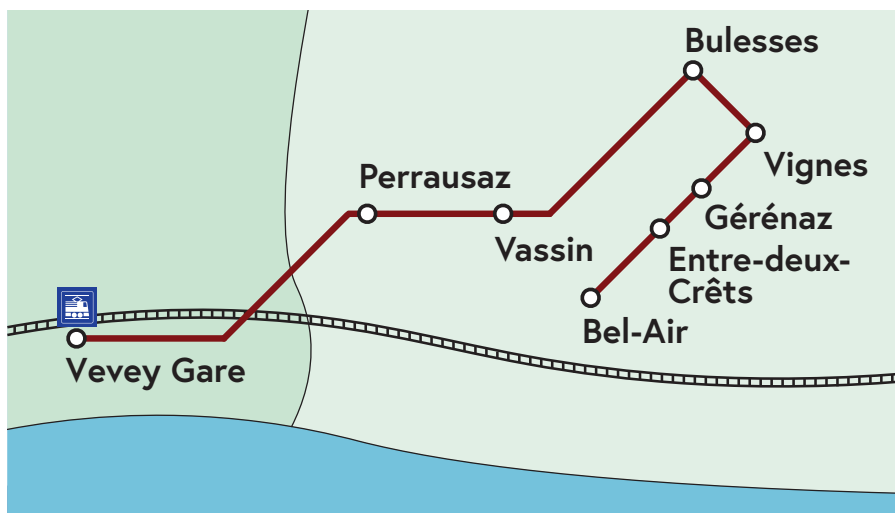

# La Tour-de-Peilz — Blonay Gare Vevey

2  
**NOUVELLE**  
9  
**IGNE**

**TRANSPORTS**  
**VMCV**  
**PUBLICS**

# Au départ de Bel-Air pour les pendulaires !

<b>Bel-Air</b>	5:39	6:07	6:47
Entre-deux-Crêts	5:39	6:07	6:47
Gérénaz	5:40	6:08	6:48
Vignes	5:41	6:09	6:49
Bulesse	5:42	6:10	6:50
Vassin	5:44	6:12	6:52
Perrausaz	5:45	6:13	6:53
<b>Vevey Gare</b>	5:50	6:18	6:58

Du lundi au vendredi,  
26 décembre  
sauf fêtes générales

<b>Vevey Gare</b>	19:01	19:44
Perrausaz	19:06	19:49
Vassin	19:07	19:50
Bulesse	19:09	19:52
Vignes	19:10	19:53
Gérénaz	19:11	19:54
Entre-deux-Crêts	19:12	19:55
<b>Bel-Air</b>	19:13	19:56